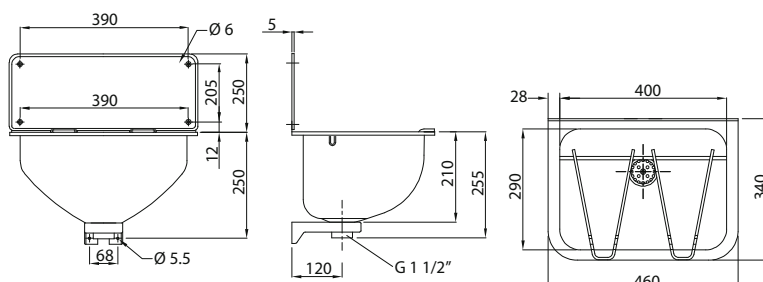

## Dimensiuni:

## Caracteristici:

- lavoar pentru curățenie din oțel inox de perete
- cu spătar și grătar
- material CrNi 18/10 (AISI - 304)
- finisaj periat (mat)

SLVN 04

## Dimensiuni:

Lavoare pentru curățenie din oțel inox