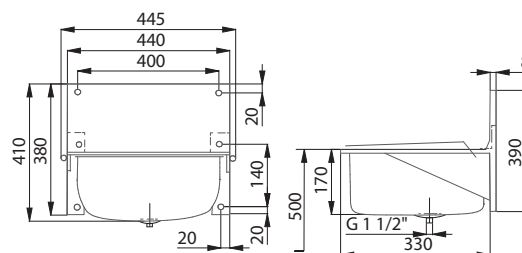

## Specificații livrare:

SLVN 01 – cod 98010 lavoar pentru curățenie din oțel inox ; spătar; grătar; set preaplin; sifon; set montaj

## Dimensiuni:

## Dimensiuni:

Lavoare pentru curățenie din oțel inox