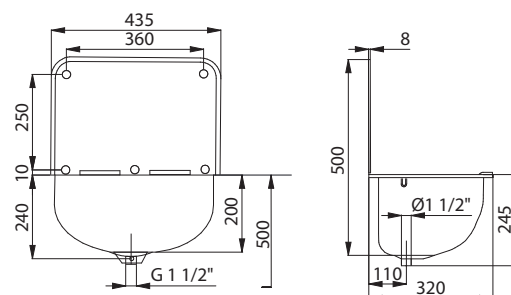

## Dimensiuni:

## Caracteristici:

- lavoar pentru curățenie din oțel inox de perete
- cu spătar și grătar
- material CrNi 18/10 (AISI - 304)
- finisaj periat (mat)

SLVN 05

## Dimensiuni:

Lavoare pentru curățenie din oțel inox